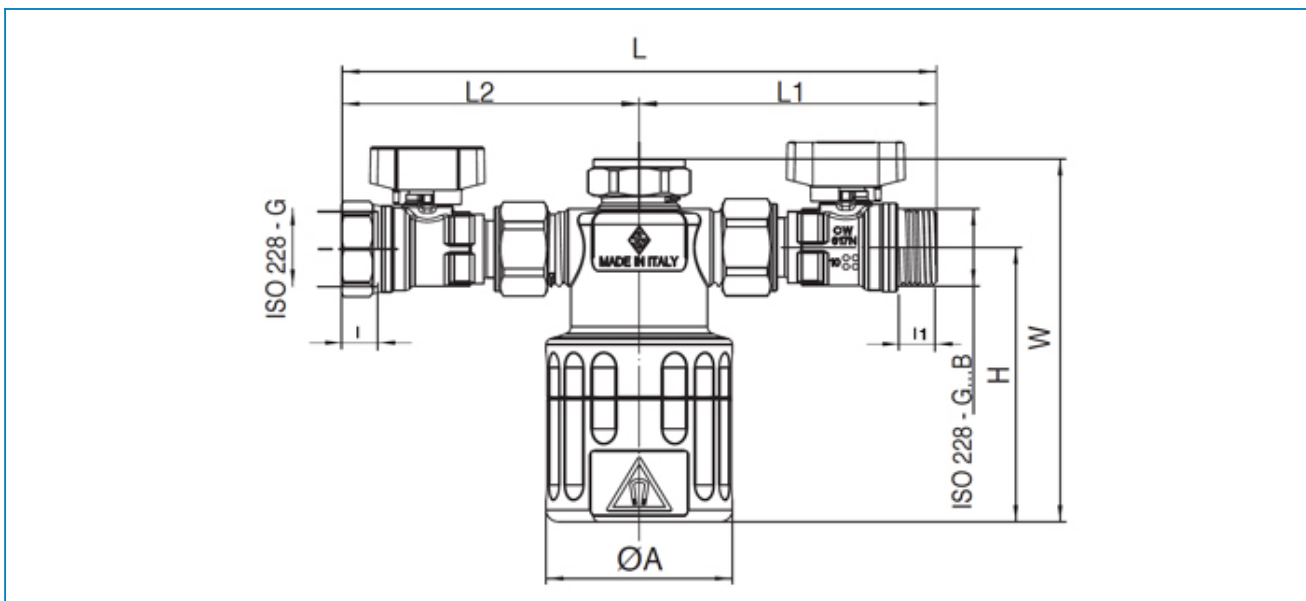

NEW

Serie **MAGNETO**

Articolo **300401**

Defangatore magnetico per caldaie a condensazione, attacchi filettati ISO 228-G 3/4" con doppia valvola.

COLORE COLOR	MISURA SIZE	DN	BOX	MASTER BOX	CODICE CODE	ØA	L	L1	L2	I	I1	H	W	Kv	Kv	Kg
	3/4"	20	1	8	30040105	60	190	95	95	12,5	12	93	123	4,8	5	0,54
	3/4"	20	1	8	30041105	60	190	95	95	12,5	12	93	123	4,8	5	0,54

Limiti di temperatura: 0°C +90°C - Temperature range: 0°C +90°C.